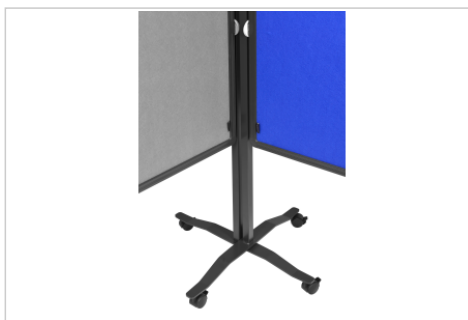

- Vereinfacht das Sammeln von Ideen und Erstellen von Übersichten
- Papier direkt auf die Oberfläche stecken oder einen Flipchart-Papierblock hinzufügen
- Ansprechendes, leichtes und mobiles Design
- Äußerst vielseitig: Kann im Längs- oder Querformat aufgestellt und als Pinboard, Flipchart oder Raumteiler eingesetzt werden
- Mehrere Wände durch Fußkonstruktion „über Kreuz“ einfach zu verbinden
- Schnelle werkzeuglose Montage: kann von einer Person aufgestellt werden

## PREMIUM PLUS Moderationswand

150x120cm grau

- Hochwertige mobile Moderationswand
- Pinboard mit doppelseitigem Filzbezug
- Tafelrahmen aus mattiertem beschichtetem Aluminium
- Fußgestell und Füße aus mattiertem beschichtetem Stahl
- Höhenverstellbar auf zwei feste Positionen
- Tafel vertikal und horizontal montierbar
- Feststellbare Rollen im 4er-Set und einklickbare Papierhaken inklusive
- Mindesthöhe des Gesamtprodukts: 196 cm (vertikale und horizontale Montage)
- Maximale Höhe des Gesamtprodukts (vertikale Montage): 226 cm
- Tafelgröße: H 150 x BW 120 cm

## Spezifikationen

|                              |                     |
|------------------------------|---------------------|
| Oberfläche (Material/Farbe)  | Filz / Grau         |
| Rahmen (Material/Farbe)      | Aluminium / Schwarz |
| Ecken (Material/Farbe)       | Kunststoff / -      |
| Artikel Maße                 | 1200 x 1500 x - mm  |
| Gesamtabmessungen            | - x 1960 x - mm     |
| Auf Rollstativ               | Ja                  |
| Rollen                       | Ja                  |
| Anzahl feststellbarer Rollen | 4                   |
| Zusammenklappbar             | Nein                |
| Produktgarantie              | 2 Jahre             |